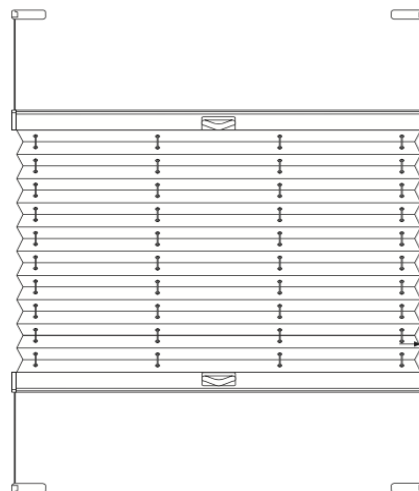

Plisé Klasik - Látky skupiny č.1 a č.2

standartní provedení
pojezdové profily v barvách: bílá slonová kost, mahagonově hnědá stříbrný elox
magnetická fixace profilu v horní poloze
ovládání PVC madlem na každém profilu
plně pohyblivé provedení horního i spodního profilu

		šířka								
		50	60	70	80	90	100	110	120	130
výška	80	1 191	1 260	1 330	1 406	1 476	1 565	1 754	1 823	1 891
	90	1 212	1 287	1 359	1 441	1 513	1 609	1 800	1 875	1 947
	100	1 235	1 312	1 390	1 474	1 553	1 651	1 848	1 925	2 003
	110	1 256	1 338	1 420	1 509	1 590	1 694	1 894	1 977	2 058
	120	1 278	1 364	1 450	1 544	1 630	1 736	1 942	2 027	2 114
	130	1 299	1 390	1 480	1 578	1 667	1 779	1 988	2 079	2 169
	140	1 322	1 415	1 511	1 613	1 707	1 821	2 036	2 129	2 225
	150	1 343	1 442	1 540	1 646	1 746	1 865	2 082	2 181	2 279
	160	1 365	1 467	1 571	1 681	1 784	1 907	2 129	2 232	2 335
	170	1 386	1 494	1 600	1 715	1 823	1 950	2 176	2 283	2 390
	180	1 408	1 519	1 631	1 750	1 861	1 994	2 223	2 335	2 446
	190	1 429	1 546	1 660	1 784	1 900	2 036	2 271	2 386	2 502
	200	1 452	1 571	1 691	1 819	1 938	2 079	2 317	2 437	2 556
210	1 473	1 597	1 721	1 852	1 977	2 121	2 365	2 488	2 612	
220	1 495	1 623	1 751	1 887	2 015	2 164	2 411	2 540	2 667	